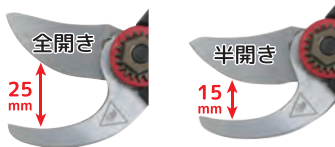

ストレスフリー電動剪定ばさみ

マジカルな
切れ味！

KT-25MG

バッテリー残量計付き

バッテリー付きで
重量
900g

刃の開きの調整

半開きにより
剪定の速さがアップ↑
バッテリーの
消耗もダウン↓

コード
レス

専用ケース付き

安全
装置付

予備バッテリー付き

軽量

最大切断径 25mm

かんたん替え刃交換

仕様	型式	KT-25MG	本体サイズ	280×90×50 mm
	最大切断径	25 mm	重量	900 g
	充電時間	1～1.5 h	リチウムイオン バッテリー容量	16.8V 2Ah
	連続使用時間	2～4 h		

ミヤモトエンジニアリング株式会社
Your design, Our precision